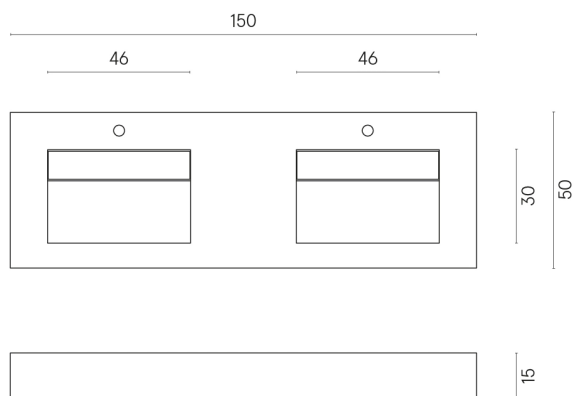

ИЗДЕЛИЕ С ВЫБРАННЫМИ ВАМИ ПАРАМЕТРАМИ.

Артикул: 620810000005

Fly

Двойная Раковина 150

Облицовка изделия

Шарм Эдванс
Палиссандро Дарк
Люкс

Цвета и другие эстетические характеристики плитки на иллюстрациях на сайте являются ориентировочными. Перед покупкой всегда смотрите образцы вживую.