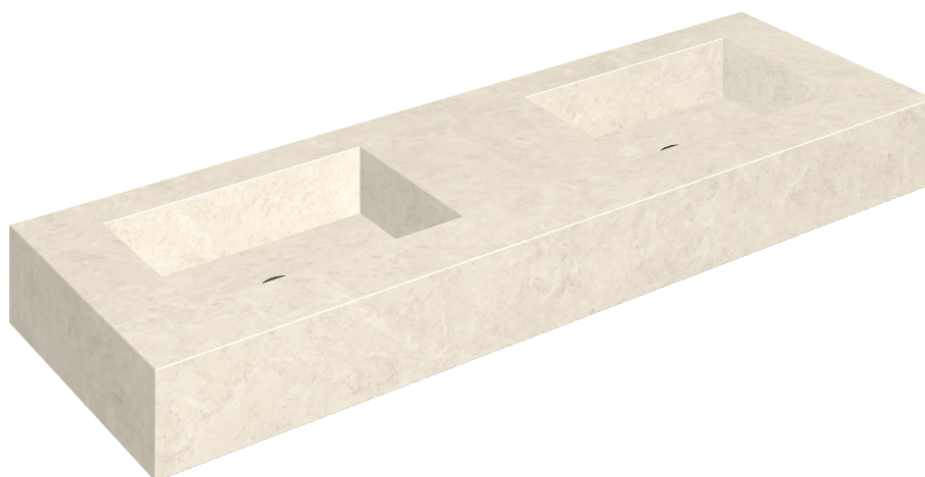

ИЗДЕЛИЕ С ВЫБРАННЫМИ ВАМИ ПАРАМЕТРАМИ.

Артикул: 620810000005

Fly

Двойная Раковина 150

Облицовка изделия
Метрополис Роял
Айвори Натуральный

Цвета и другие эстетические характеристики плитки на иллюстрациях на сайте являются ориентировочными. Перед покупкой всегда смотрите образцы вживую.