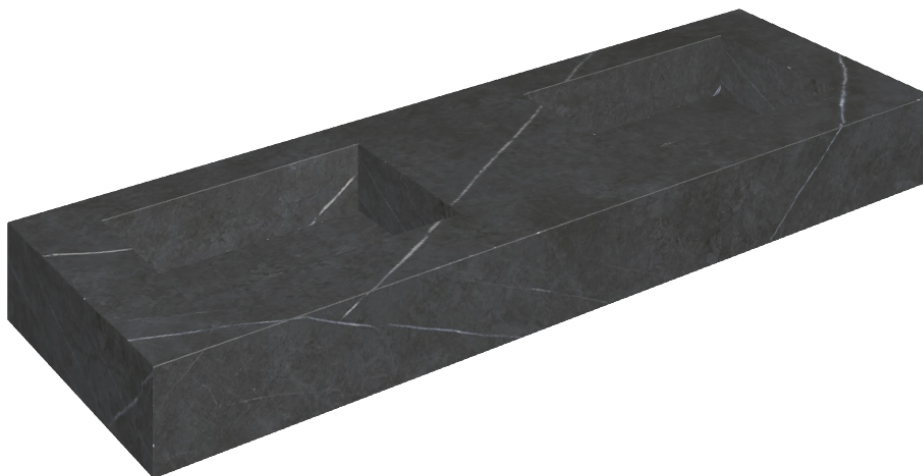

ИЗДЕЛИЕ С ВЫБРАННЫМИ ВАМИ ПАРАМЕТРАМИ.

Артикул: 620810000005

Fly

Двойная Раковина 150

Облицовка изделия

Метрополис
Имperiал Блэк
Натуральный

Цвета и другие эстетические характеристики плитки на иллюстрациях на сайте являются ориентировочными. Перед покупкой всегда смотрите образцы вживую.