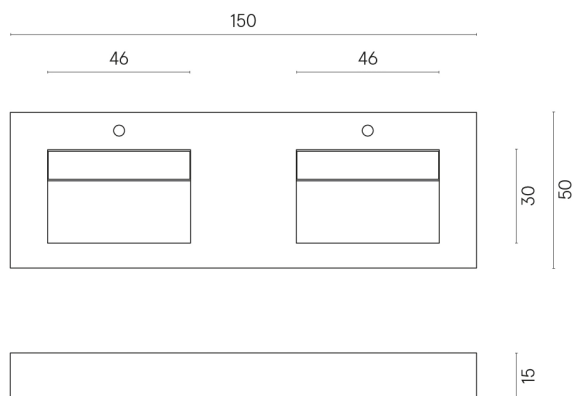

ИЗДЕЛИЕ С ВЫБРАННЫМИ ВАМИ ПАРАМЕТРАМИ.

Артикул: 620810000005

Fly

Двойная Раковина 150

Облицовка изделия

Континуум Стоун
Беж Натуральный

Цвета и другие эстетические характеристики плитки на иллюстрациях на сайте являются ориентировочными. Перед покупкой всегда смотрите образцы вживую.