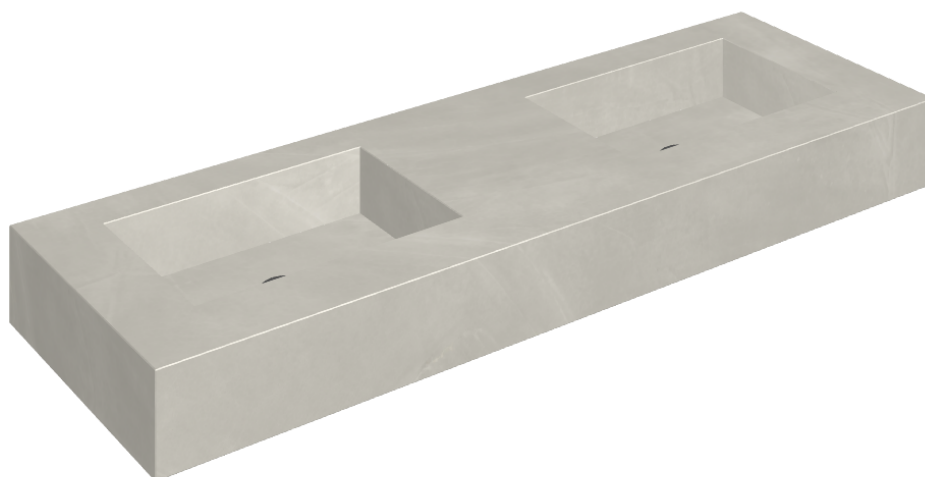

ИЗДЕЛИЕ С ВЫБРАННЫМИ ВАМИ ПАРАМЕТРАМИ.

Артикул: 620810000005

## Двойная Раковина 150

Облицовка изделия  
Континуум Сильвер  
Натуральный

Цвета и другие эстетические характеристики плитки на иллюстрациях на сайте являются ориентировочными. Перед покупкой всегда смотрите образцы вживую.