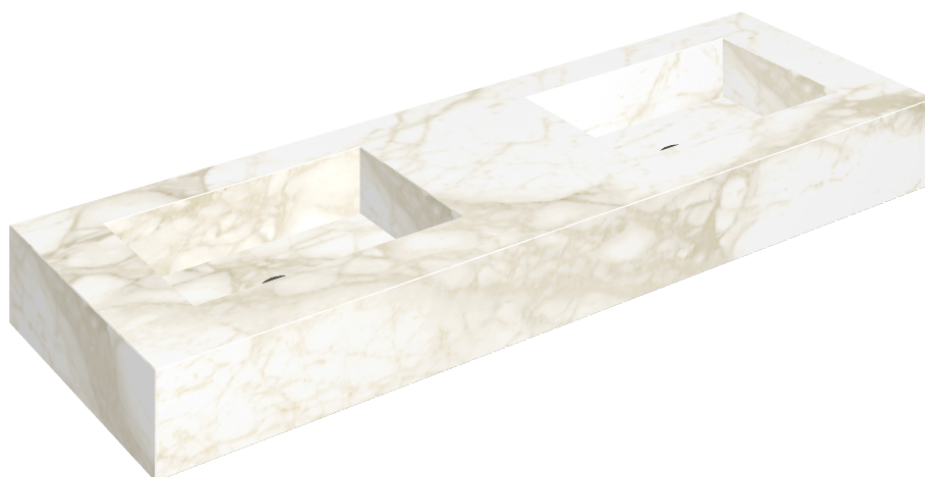

ИЗДЕЛИЕ С ВЫБРАННЫМИ ВАМИ ПАРАМЕТРАМИ.

Артикул: 620810000005

## Двойная Раковина 150

Облицовка изделия

Этернум Каррара  
Люкс

Цвета и другие эстетические характеристики плитки на иллюстрациях на сайте являются ориентировочными. Перед покупкой всегда смотрите образцы вживую.