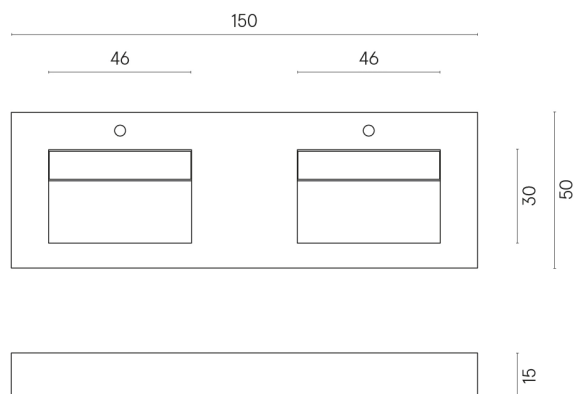

ИЗДЕЛИЕ С ВЫБРАННЫМИ ВАМИ ПАРАМЕТРАМИ.

Артикул: 620810000005

Fly

Двойная Раковина 150

Облицовка изделия

Стелларис Довер
Лайт Натуральный

Цвета и другие эстетические характеристики плитки на иллюстрациях на сайте являются ориентировочными. Перед покупкой всегда смотрите образцы вживую.