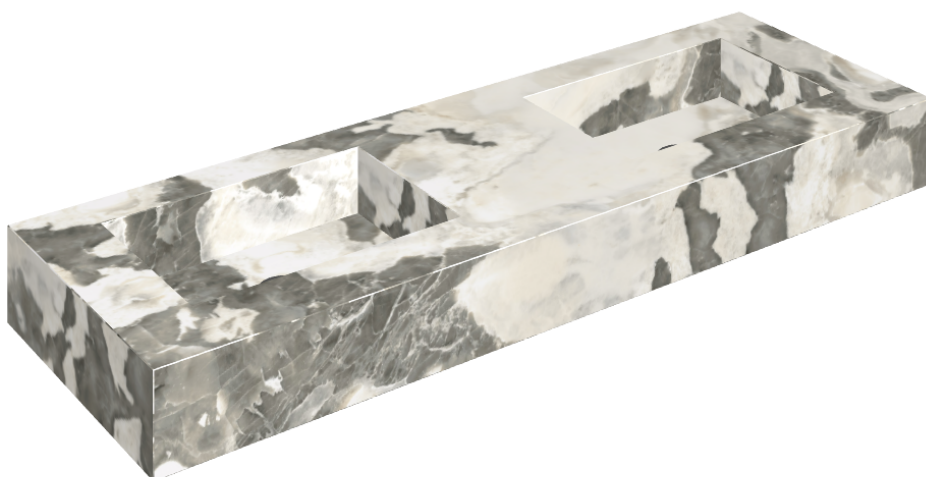

ИЗДЕЛИЕ С ВЫБРАННЫМИ ВАМИ ПАРАМЕТРАМИ.

Артикул: 620810000005

Fly

Двойная Раковина 150

Облицовка изделия

Стелларис Довер
Лайт Натуральный

Цвета и другие эстетические характеристики плитки на иллюстрациях на сайте являются ориентировочными. Перед покупкой всегда смотрите образцы вживую.