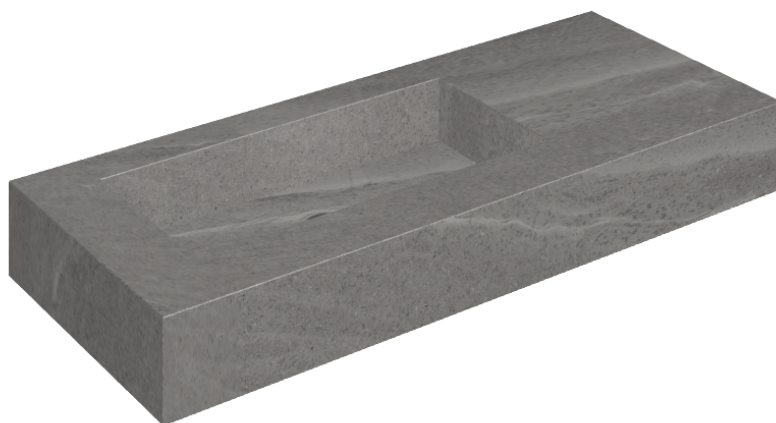

ИЗДЕЛИЕ С ВЫБРАННЫМИ ВАМИ ПАРАМЕТРАМИ.

Артикул: 620810000004

## Раковина 120 Левая

Облицовка изделия

Контемпора Карбон  
Патинированный

Цвета и другие эстетические характеристики плитки на иллюстрациях на сайте являются ориентировочными. Перед покупкой всегда смотрите образцы вживую.