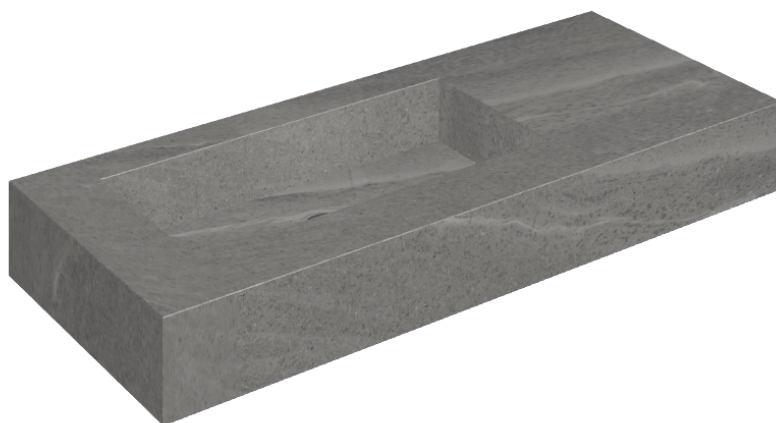

ИЗДЕЛИЕ С ВЫБРАННЫМИ ВАМИ ПАРАМЕТРАМИ.

Артикул: 620810000004

Fly

Раковина 120 Левая

Облицовка изделия

Контемпора Карбон
Патинированный

Цвета и другие эстетические характеристики плитки на иллюстрациях на сайте являются ориентировочными. Перед покупкой всегда смотрите образцы вживую.