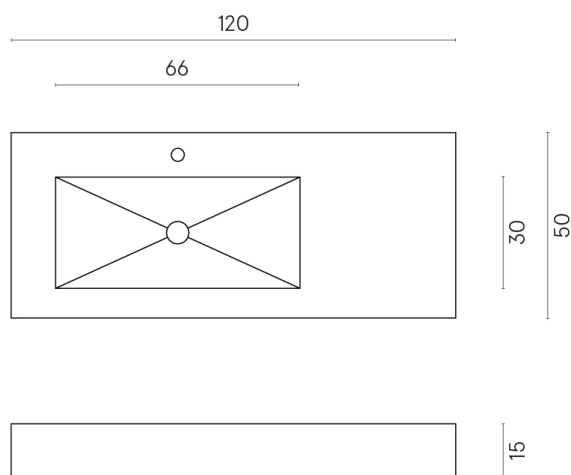

ИЗДЕЛИЕ С ВЫБРАННЫМИ ВАМИ ПАРАМЕТРАМИ.

Артикул: 620810000004

Fly

Раковина 120 Левая

Облицовка изделия

Контемпора Бёрн
Патинированный

Цвета и другие эстетические характеристики плитки на иллюстрациях на сайте являются ориентировочными. Перед покупкой всегда смотрите образцы вживую.