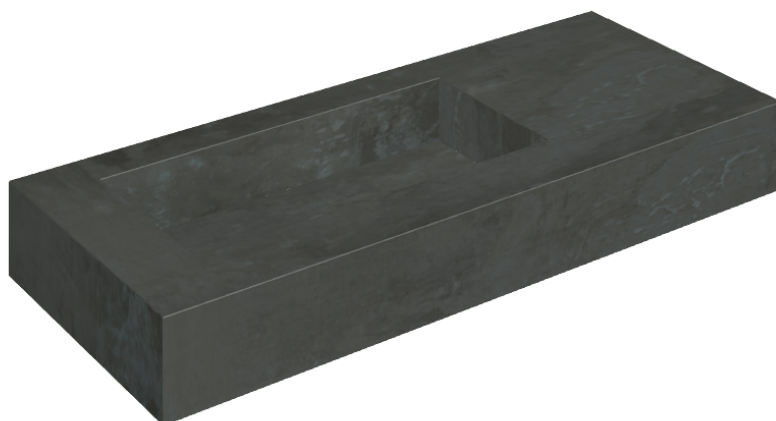

ИЗДЕЛИЕ С ВЫБРАННЫМИ ВАМИ ПАРАМЕТРАМИ.

Артикул: 620810000004

Fly

Раковина 120 Левая

Облицовка изделия

Серфейс Стил
Натуральный

Цвета и другие эстетические характеристики плитки на иллюстрациях на сайте являются ориентировочными. Перед покупкой всегда смотрите образцы вживую.