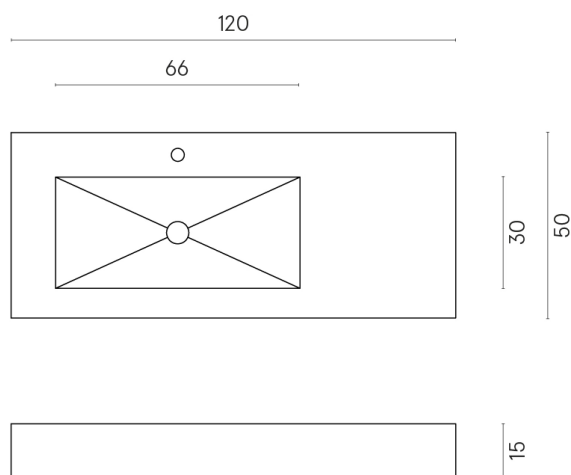

ИЗДЕЛИЕ С ВЫБРАННЫМИ ВАМИ ПАРАМЕТРАМИ.

Артикул: 620810000004

**Fly**

Раковина 120 Левая

Облицовка изделия

Шарм Экстра Лаза  
Натуральный

Цвета и другие эстетические характеристики плитки на иллюстрациях на сайте являются ориентировочными. Перед покупкой всегда смотрите образцы вживую.