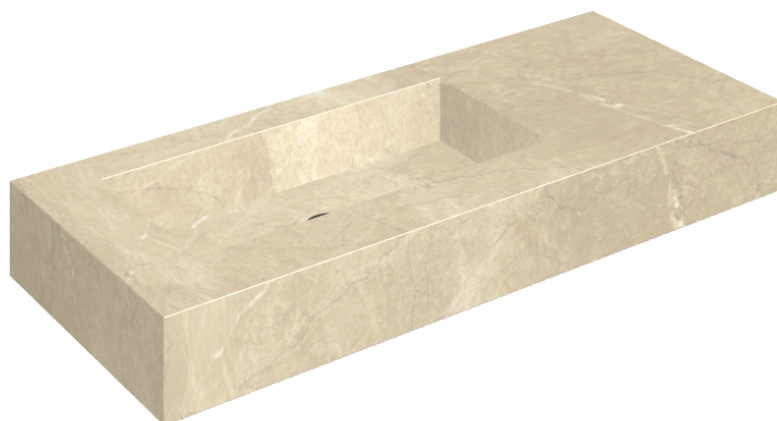

ИЗДЕЛИЕ С ВЫБРАННЫМИ ВАМИ ПАРАМЕТРАМИ.

Артикул: 620810000004

## Раковина 120 Левая

Облицовка изделия

Шарм Экстра  
Аркадия  
Натуральный

Цвета и другие эстетические характеристики плитки на иллюстрациях на сайте являются ориентировочными. Перед покупкой всегда смотрите образцы вживую.