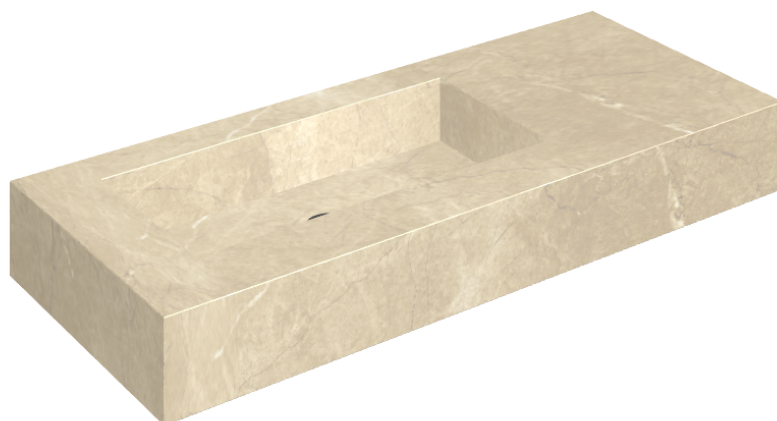

ИЗДЕЛИЕ С ВЫБРАННЫМИ ВАМИ ПАРАМЕТРАМИ.

Артикул: 620810000004

Fly

Раковина 120 Левая

Облицовка изделия

Шарм Экстра
Аркадия
Натуральный

Цвета и другие эстетические характеристики плитки на иллюстрациях на сайте являются ориентировочными. Перед покупкой всегда смотрите образцы вживую.