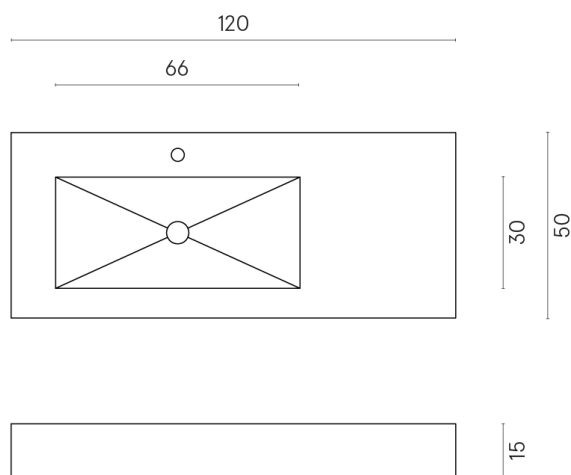

ИЗДЕЛИЕ С ВЫБРАННЫМИ ВАМИ ПАРАМЕТРАМИ.

Артикул: 620810000004

Fly

Раковина 120 Левая

Облицовка изделия

Дженезис Сатурн
Грэй Натуральный

Цвета и другие эстетические характеристики плитки на иллюстрациях на сайте являются ориентировочными. Перед покупкой всегда смотрите образцы вживую.