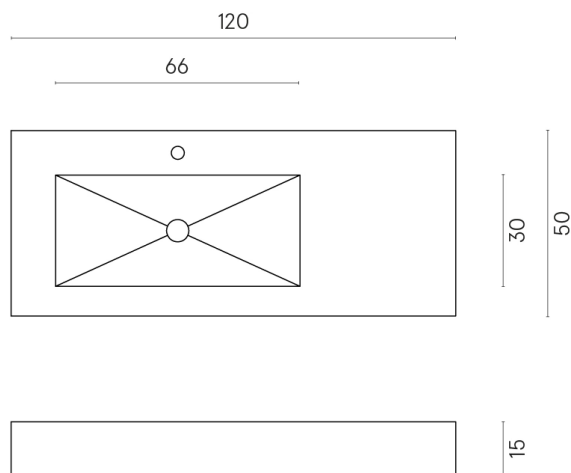

ИЗДЕЛИЕ С ВЫБРАННЫМИ ВАМИ ПАРАМЕТРАМИ.

Артикул: 620810000004

Флай

Раковина 120 Левая
Флай

Облицовка изделия
Шарм Эво Статуарио
Натуральный

Цвета и другие эстетические характеристики плитки на иллюстрациях на сайте являются ориентировочными. Перед покупкой всегда смотрите образцы вживую.