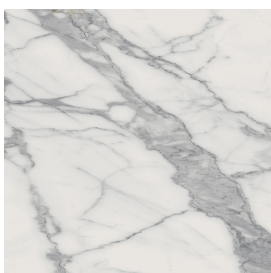

ИЗДЕЛИЕ С ВЫБРАННЫМИ ВАМИ ПАРАМЕТРАМИ.

Артикул: 620810000004

Флай

Раковина 120 Левая
Флай

Облицовка изделия
Шарм Эво Статуарио
Натуральный

Цвета и другие эстетические характеристики плитки на иллюстрациях на сайте являются ориентировочными. Перед покупкой всегда смотрите образцы вживую.