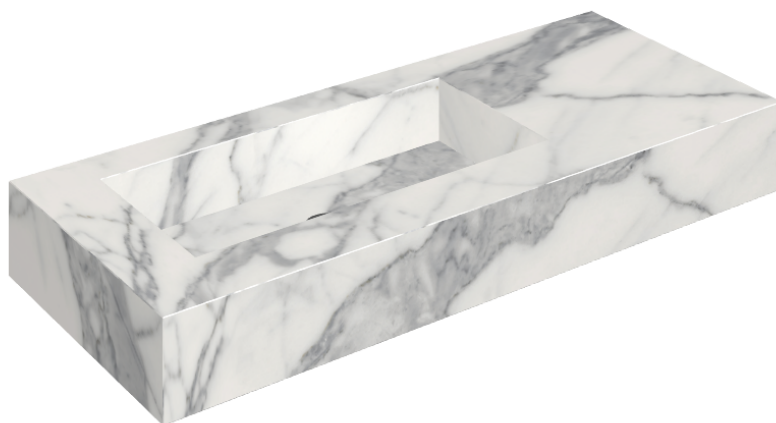

ИЗДЕЛИЕ С ВЫБРАННЫМИ ВАМИ ПАРАМЕТРАМИ.

Артикул: 620810000004

Флай

Раковина 120 Левая
Флай

Облицовка изделия
Шарм Эво Статуарио
Натуральный

Цвета и другие эстетические характеристики плитки на иллюстрациях на сайте являются ориентировочными. Перед покупкой всегда смотрите образцы вживую.