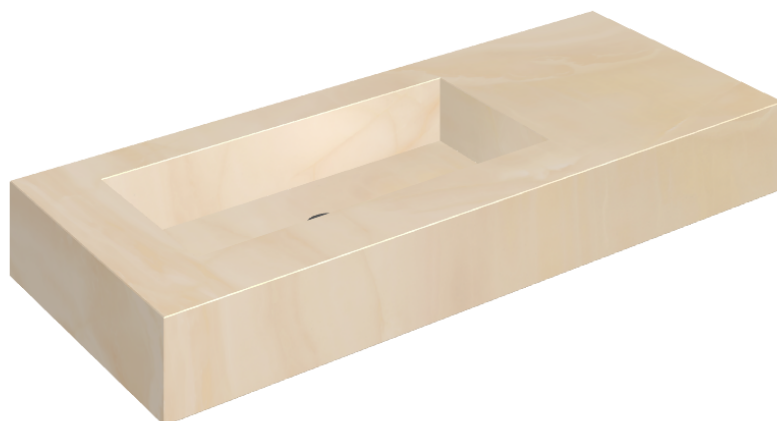

ИЗДЕЛИЕ С ВЫБРАННЫМИ ВАМИ ПАРАМЕТРАМИ.

Артикул: 620810000004

## Раковина 120 Левая

Облицовка изделия

Шарм Эво Оникс  
Люкс

Цвета и другие эстетические характеристики плитки на иллюстрациях на сайте являются ориентировочными. Перед покупкой всегда смотрите образцы вживую.