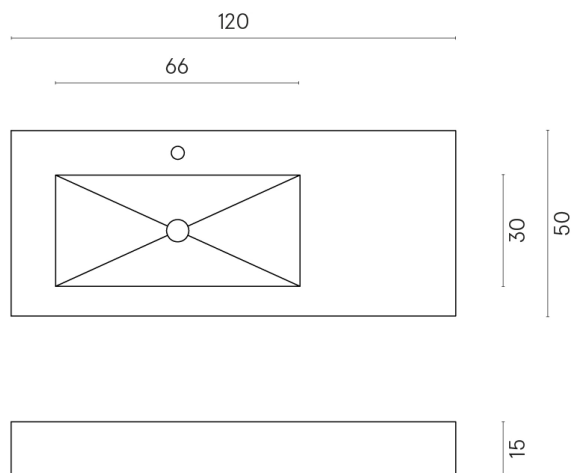

ИЗДЕЛИЕ С ВЫБРАННЫМИ ВАМИ ПАРАМЕТРАМИ.

Артикул: 620810000004

Fly

Раковина 120 Левая

Облицовка изделия

Серфейс Скарлет
Патинированный

Цвета и другие эстетические характеристики плитки на иллюстрациях на сайте являются ориентировочными. Перед покупкой всегда смотрите образцы вживую.