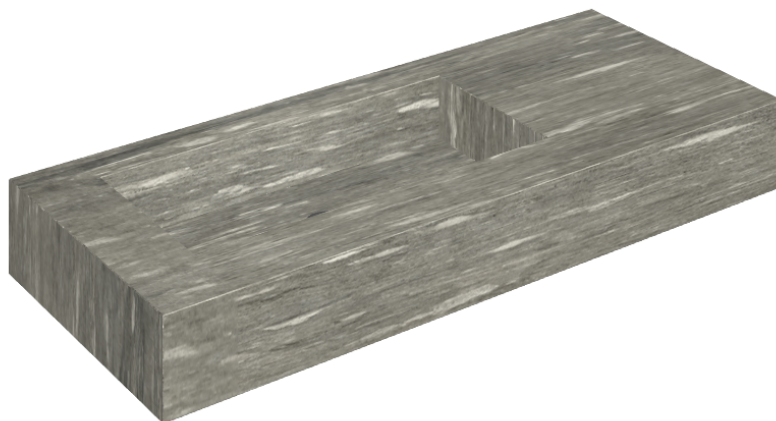

ИЗДЕЛИЕ С ВЫБРАННЫМИ ВАМИ ПАРАМЕТРАМИ.

Артикул: 620810000004

**Fly**

Раковина 120 Левая

Облицовка изделия

Скайфолл Гриджио  
Альпино  
Натуральный

Цвета и другие эстетические характеристики плитки на иллюстрациях на сайте являются ориентировочными. Перед покупкой всегда смотрите образцы вживую.