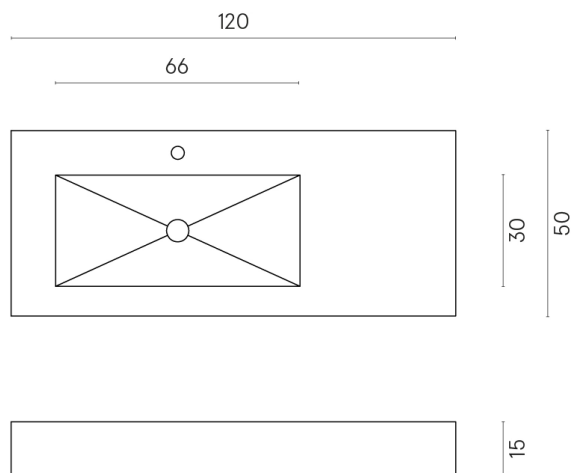

ИЗДЕЛИЕ С ВЫБРАННЫМИ ВАМИ ПАРАМЕТРАМИ.

Артикул: 620810000004

**Fly**

Раковина 120 Левая

Облицовка изделия

Скайфолл Гриджио  
Альпино  
Натуральный

Цвета и другие эстетические характеристики плитки на иллюстрациях на сайте являются ориентировочными. Перед покупкой всегда смотрите образцы вживую.