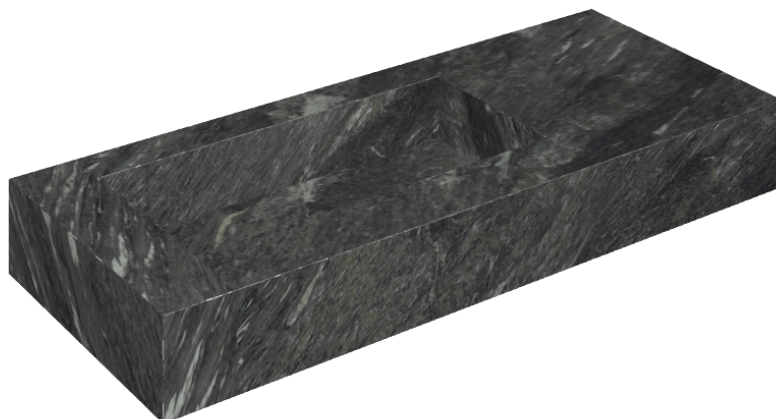

ИЗДЕЛИЕ С ВЫБРАННЫМИ ВАМИ ПАРАМЕТРАМИ.

Артикул: 620810000004

Fly

Раковина 120 Левая

Облицовка изделия

Скайфолл Неро
Смеральдо
Натуральный

Цвета и другие эстетические характеристики плитки на иллюстрациях на сайте являются ориентировочными. Перед покупкой всегда смотрите образцы вживую.