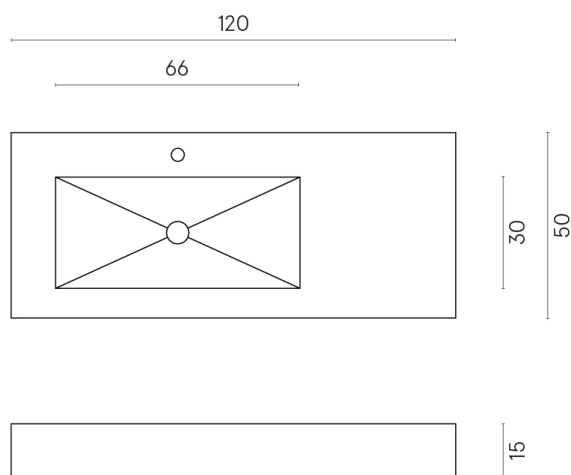

ИЗДЕЛИЕ С ВЫБРАННЫМИ ВАМИ ПАРАМЕТРАМИ.

Артикул: 620810000004

Fly

Раковина 120 Левая

Облицовка изделия

Шарм Делюкс Крим
Ривер Натуральный

Цвета и другие эстетические характеристики плитки на иллюстрациях на сайте являются ориентировочными. Перед покупкой всегда смотрите образцы вживую.