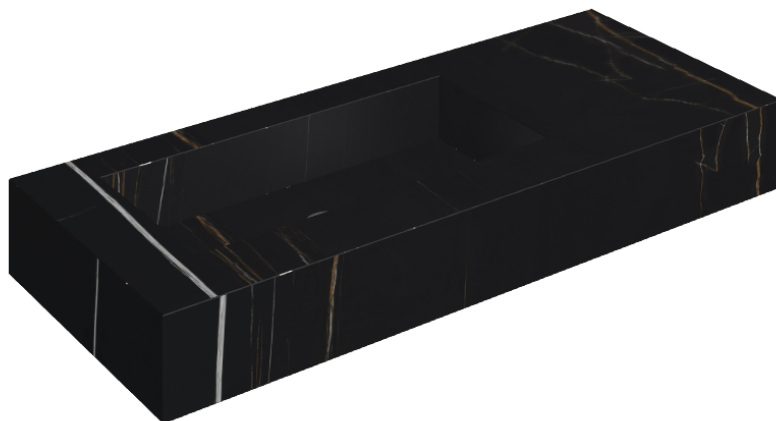

ИЗДЕЛИЕ С ВЫБРАННЫМИ ВАМИ ПАРАМЕТРАМИ.

Артикул: 620810000004

## Раковина 120 Левая

Облицовка изделия

Шарм Делюкс  
Сахара Нуар  
Натуральный

Цвета и другие эстетические характеристики плитки на иллюстрациях на сайте являются ориентировочными. Перед покупкой всегда смотрите образцы вживую.