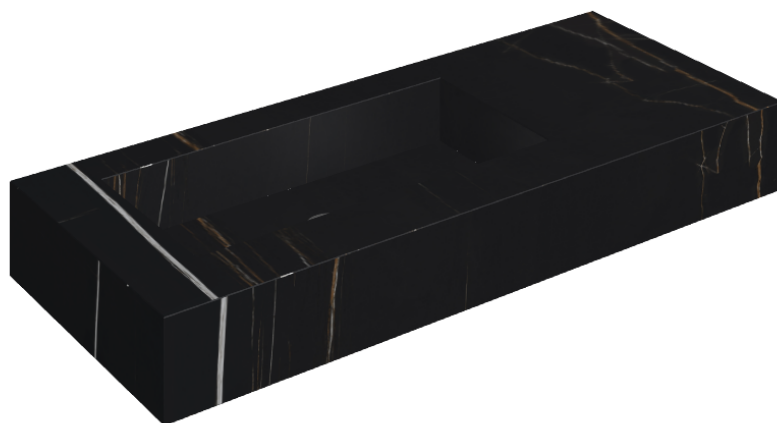

ИЗДЕЛИЕ С ВЫБРАННЫМИ ВАМИ ПАРАМЕТРАМИ.

Артикул: 620810000004

Fly

Раковина 120 Левая

Облицовка изделия

Шарм Делюкс
Сахара Нуар
Натуральный

Цвета и другие эстетические характеристики плитки на иллюстрациях на сайте являются ориентировочными. Перед покупкой всегда смотрите образцы вживую.