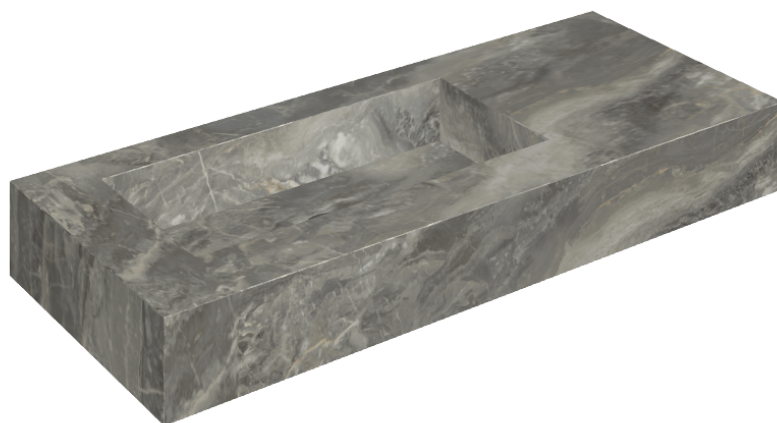

ИЗДЕЛИЕ С ВЫБРАННЫМИ ВАМИ ПАРАМЕТРАМИ.

Артикул: 620810000004

Fly

Раковина 120 Левая

Облицовка изделия

Шарм Делюкс
Гриджио Оробико
Натуральный

Цвета и другие эстетические характеристики плитки на иллюстрациях на сайте являются ориентировочными. Перед покупкой всегда смотрите образцы вживую.