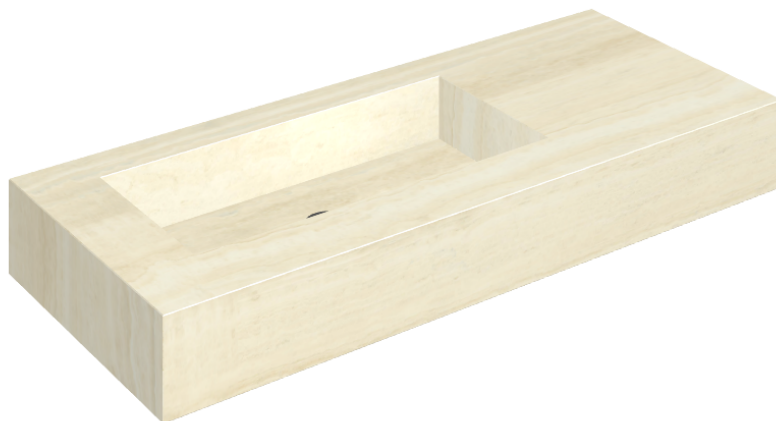

ИЗДЕЛИЕ С ВЫБРАННЫМИ ВАМИ ПАРАМЕТРАМИ.

Артикул: 620810000004

Fly

Раковина 120 Левая

Облицовка изделия

Шарм Эдванс
Алабастро Уайт
Натуральный

Цвета и другие эстетические характеристики плитки на иллюстрациях на сайте являются ориентировочными. Перед покупкой всегда смотрите образцы вживую.