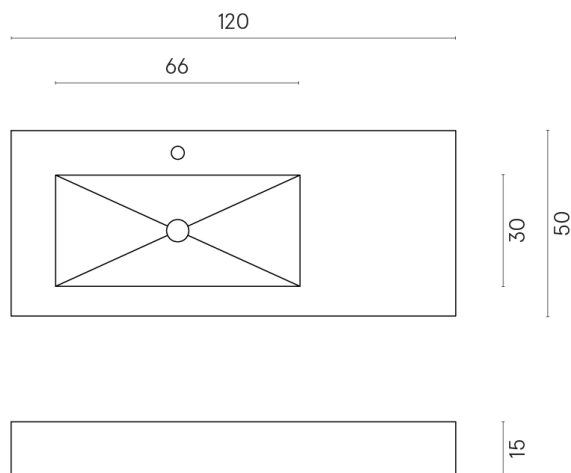

ИЗДЕЛИЕ С ВЫБРАННЫМИ ВАМИ ПАРАМЕТРАМИ.

Артикул: 620810000004

Fly

Раковина 120 Левая

Облицовка изделия

Шарм Эдванс
Палиссандро Дарк
Люкс

Цвета и другие эстетические характеристики плитки на иллюстрациях на сайте являются ориентировочными. Перед покупкой всегда смотрите образцы вживую.