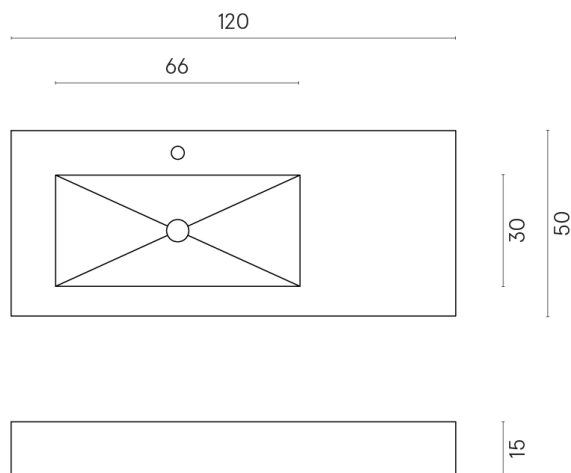

ИЗДЕЛИЕ С ВЫБРАННЫМИ ВАМИ ПАРАМЕТРАМИ.

Артикул: 620810000004

**Fly**

Раковина 120 Левая

Облицовка изделия

Шарм Эдванс  
Палиссандро Дарк  
Люкс

Цвета и другие эстетические характеристики плитки на иллюстрациях на сайте являются ориентировочными. Перед покупкой всегда смотрите образцы вживую.