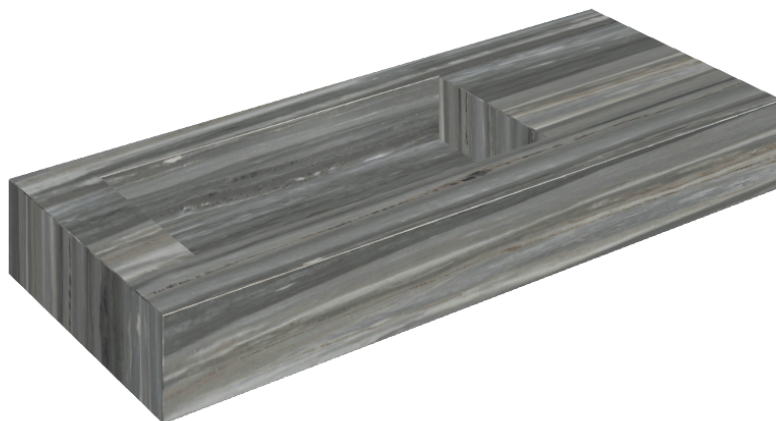

ИЗДЕЛИЕ С ВЫБРАННЫМИ ВАМИ ПАРАМЕТРАМИ.

Артикул: 620810000004

**Fly**

Раковина 120 Левая

Облицовка изделия

Шарм Эдванс  
Палиссандро Дарк  
Люкс

Цвета и другие эстетические характеристики плитки на иллюстрациях на сайте являются ориентировочными. Перед покупкой всегда смотрите образцы вживую.