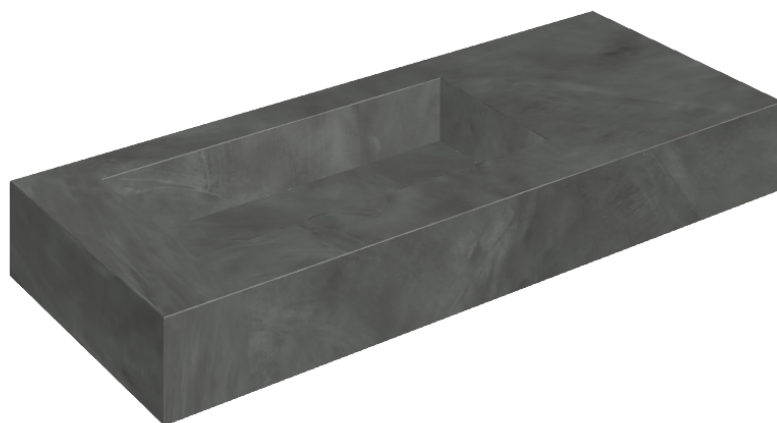

ИЗДЕЛИЕ С ВЫБРАННЫМИ ВАМИ ПАРАМЕТРАМИ.

Артикул: 620810000004

Флай

Раковина 120 Левая

Флай

Облицовка изделия

Континуум Петрол
Натуральный

Цвета и другие эстетические характеристики плитки на иллюстрациях на сайте являются ориентировочными. Перед покупкой всегда смотрите образцы вживую.