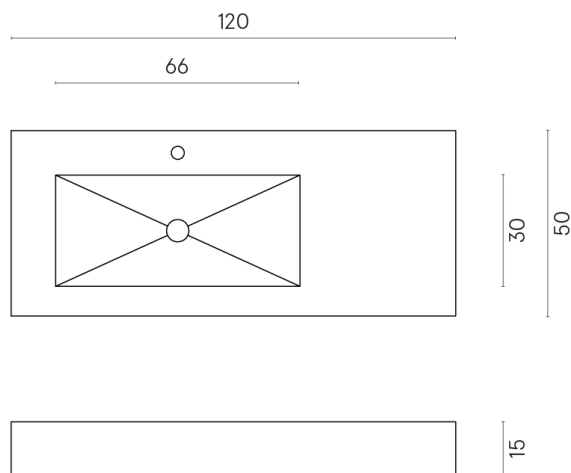

ИЗДЕЛИЕ С ВЫБРАННЫМИ ВАМИ ПАРАМЕТРАМИ.

Артикул: 620810000004

Флай

Раковина 120 Левая

Флай

Облицовка изделия

Континуум Петрол
Натуральный

Цвета и другие эстетические характеристики плитки на иллюстрациях на сайте являются ориентировочными. Перед покупкой всегда смотрите образцы вживую.