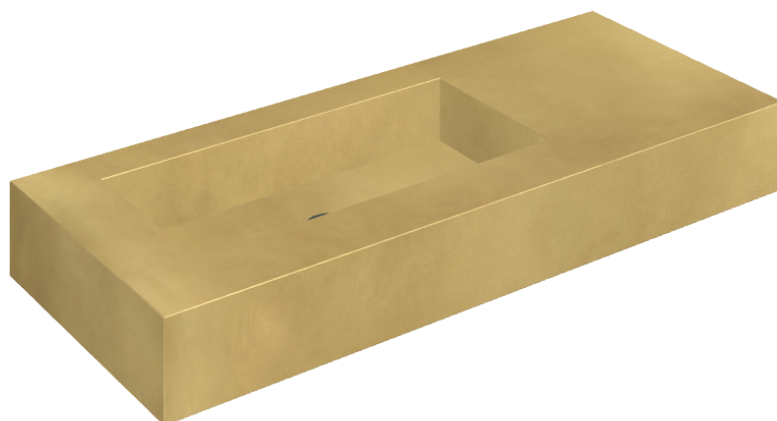

ИЗДЕЛИЕ С ВЫБРАННЫМИ ВАМИ ПАРАМЕТРАМИ.

Артикул: 620810000004

## Раковина 120 Левая

Облицовка изделия

Континуум Брасс  
Голд Шлифованный

Цвета и другие эстетические характеристики плитки на иллюстрациях на сайте являются ориентировочными. Перед покупкой всегда смотрите образцы вживую.