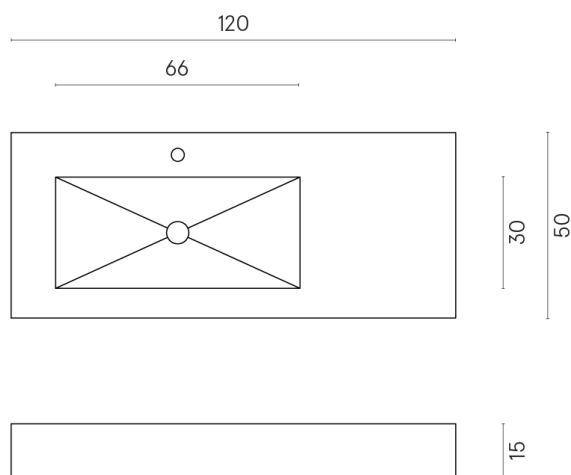

ИЗДЕЛИЕ С ВЫБРАННЫМИ ВАМИ ПАРАМЕТРАМИ.

Артикул: 620810000004

Fly

Раковина 120 Левая

Облицовка изделия

Континуум Брасс
Дарк Шлифованный

Цвета и другие эстетические характеристики плитки на иллюстрациях на сайте являются ориентировочными. Перед покупкой всегда смотрите образцы вживую.