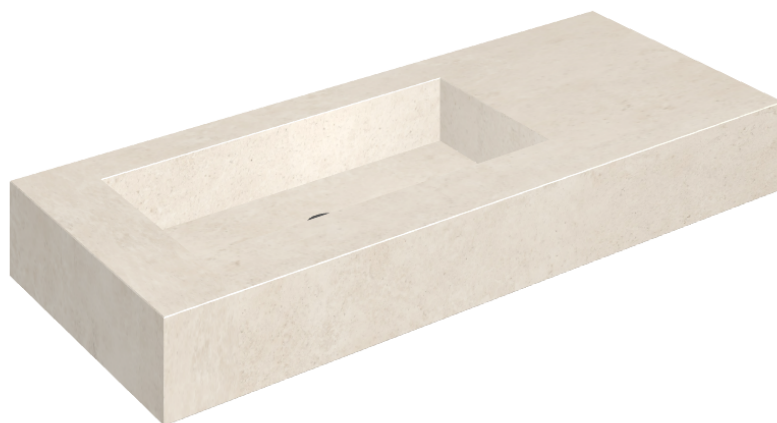

ИЗДЕЛИЕ С ВЫБРАННЫМИ ВАМИ ПАРАМЕТРАМИ.

Артикул: 620810000004

## Раковина 120 Левая

Облицовка изделия

Этернум Сноу  
Натуральный

Цвета и другие эстетические характеристики плитки на иллюстрациях на сайте являются ориентировочными. Перед покупкой всегда смотрите образцы вживую.