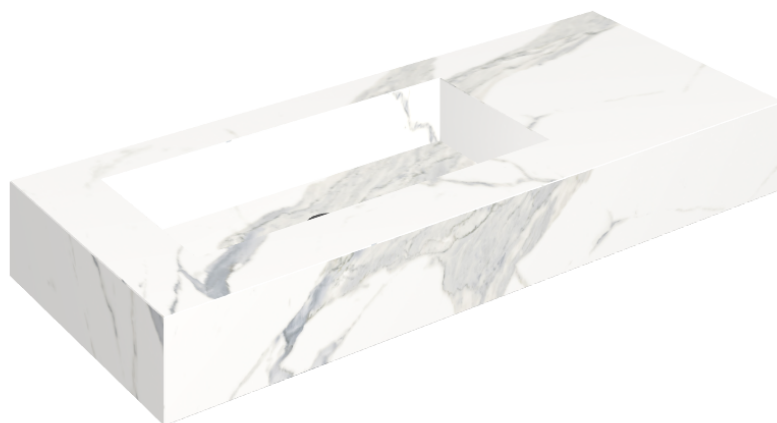

ИЗДЕЛИЕ С ВЫБРАННЫМИ ВАМИ ПАРАМЕТРАМИ.

Артикул: 620810000004

## Раковина 120 Левая

Облицовка изделия

Стелларис  
Статуарио Уайт  
Натуральный

Цвета и другие эстетические характеристики плитки на иллюстрациях на сайте являются ориентировочными. Перед покупкой всегда смотрите образцы вживую.