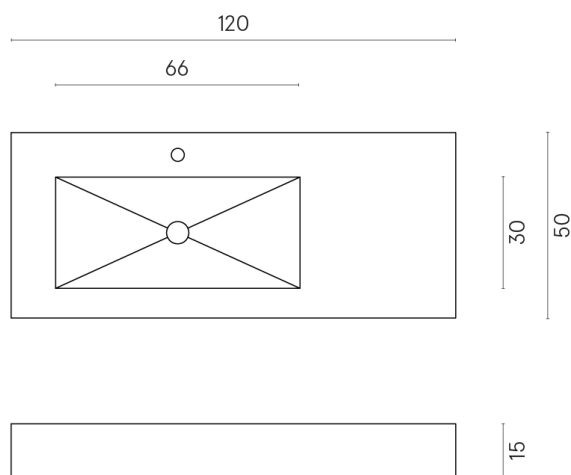

ИЗДЕЛИЕ С ВЫБРАННЫМИ ВАМИ ПАРАМЕТРАМИ.

Артикул: 620810000004

Fly

Раковина 120 Левая

Облицовка изделия

Стелларис Элегант
Сильвер
Натуральный

Цвета и другие эстетические характеристики плитки на иллюстрациях на сайте являются ориентировочными. Перед покупкой всегда смотрите образцы вживую.