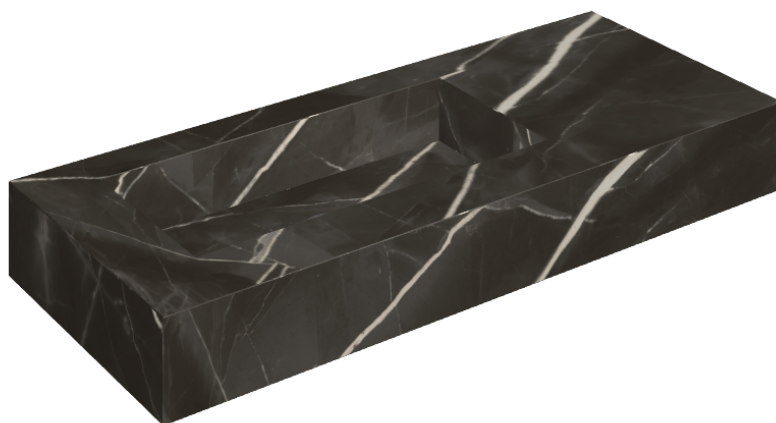

ИЗДЕЛИЕ С ВЫБРАННЫМИ ВАМИ ПАРАМЕТРАМИ.

Артикул: 620810000004

## Раковина 120 Левая

Облицовка изделия

Стелларис Абсолют  
Блэк Натуральный

Цвета и другие эстетические характеристики плитки на иллюстрациях на сайте являются ориентировочными. Перед покупкой всегда смотрите образцы вживую.