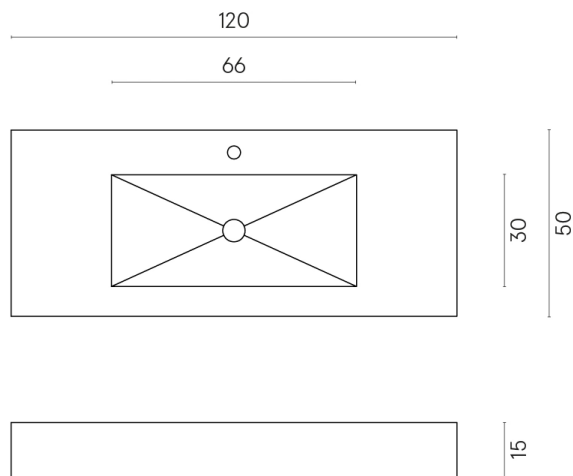

ИЗДЕЛИЕ С ВЫБРАННЫМИ ВАМИ ПАРАМЕТРАМИ.

Артикул: 620810000003

Fly

Раковина 120

Облицовка изделия

Контемпора Бёрн
Патинированный

Цвета и другие эстетические характеристики плитки на иллюстрациях на сайте являются ориентировочными. Перед покупкой всегда смотрите образцы вживую.