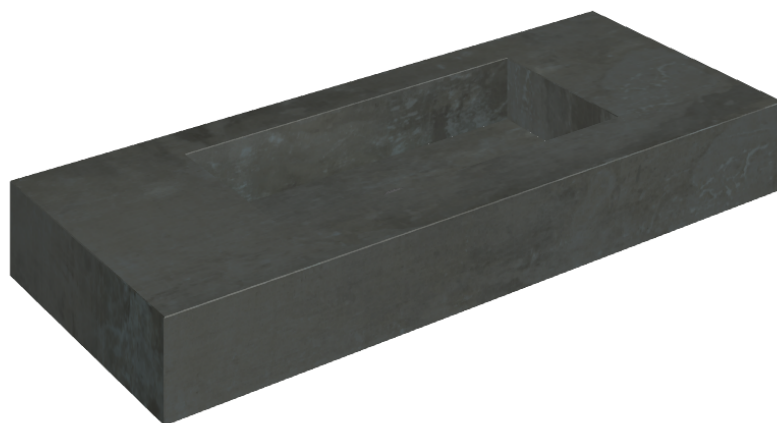

ИЗДЕЛИЕ С ВЫБРАННЫМИ ВАМИ ПАРАМЕТРАМИ.

Артикул: 620810000003

Fly

Раковина 120

Облицовка изделия

Серфейс Стил
Натуральный

Цвета и другие эстетические характеристики плитки на иллюстрациях на сайте являются ориентировочными. Перед покупкой всегда смотрите образцы вживую.