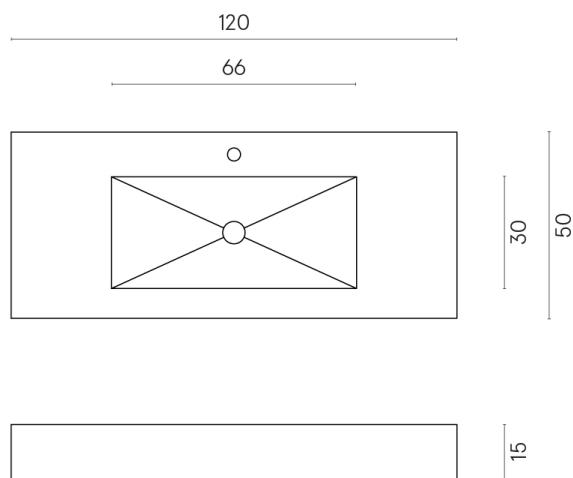

ИЗДЕЛИЕ С ВЫБРАННЫМИ ВАМИ ПАРАМЕТРАМИ.

Артикул: 620810000003

Fly

Раковина 120

Облицовка изделия

Шарм Экстра Лаза
Натуральный

Цвета и другие эстетические характеристики плитки на иллюстрациях на сайте являются ориентировочными. Перед покупкой всегда смотрите образцы вживую.