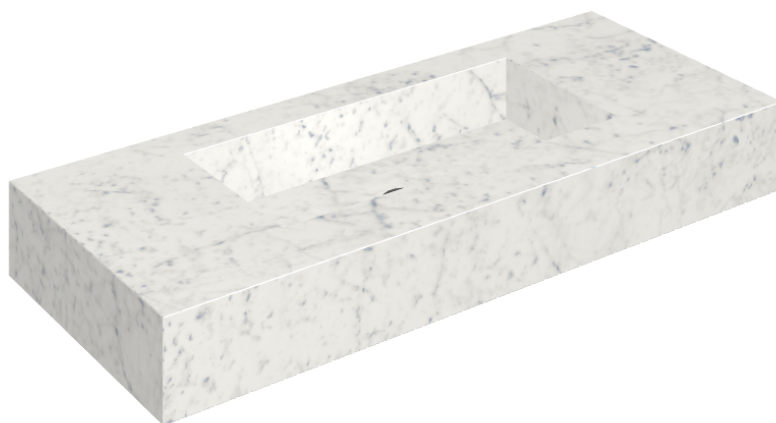

ИЗДЕЛИЕ С ВЫБРАННЫМИ ВАМИ ПАРАМЕТРАМИ.

Артикул: 620810000003

Fly

Раковина 120

Облицовка изделия

Шарм Экстра
Каррара
Натуральный

Цвета и другие эстетические характеристики плитки на иллюстрациях на сайте являются ориентировочными. Перед покупкой всегда смотрите образцы вживую.