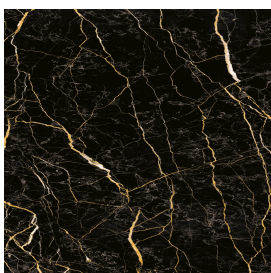

## Раковина 120

Облицовка изделия  
Шарм Экстра Лоран  
Натуральный

Цвета и другие эстетические характеристики плитки на иллюстрациях на сайте являются ориентировочными. Перед покупкой всегда смотрите образцы вживую.