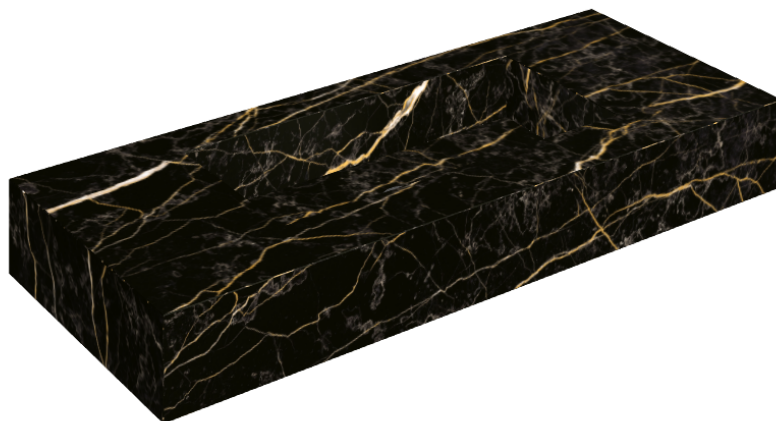

## Раковина 120

Облицовка изделия  
Шарм Экстра Лоран  
Натуральный

Цвета и другие эстетические характеристики плитки на иллюстрациях на сайте являются ориентировочными. Перед покупкой всегда смотрите образцы вживую.