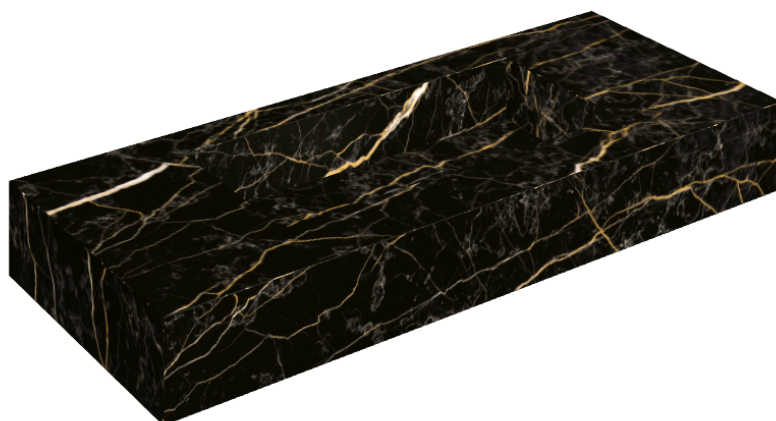

## Раковина 120

Облицовка изделия  
Шарм Экстра Лоран  
Натуральный

Цвета и другие эстетические характеристики плитки на иллюстрациях на сайте являются ориентировочными. Перед покупкой всегда смотрите образцы вживую.