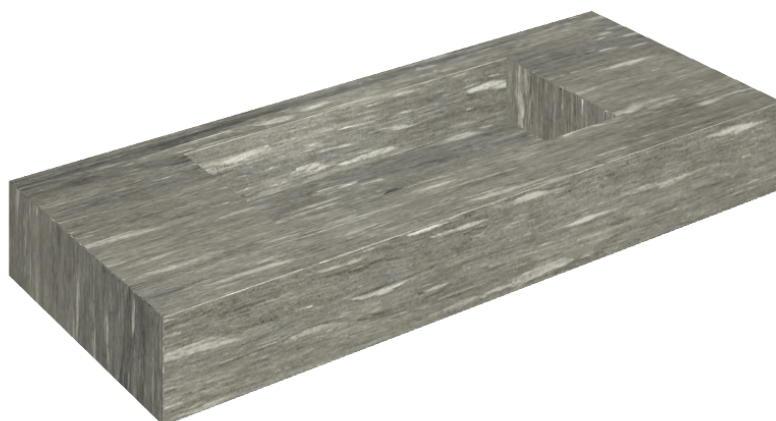

ИЗДЕЛИЕ С ВЫБРАННЫМИ ВАМИ ПАРАМЕТРАМИ.

Артикул: 620810000003

Fly

Раковина 120

Облицовка изделия

Скайфолл Гриджио
Альпино
Натуральный

Цвета и другие эстетические характеристики плитки на иллюстрациях на сайте являются ориентировочными. Перед покупкой всегда смотрите образцы вживую.