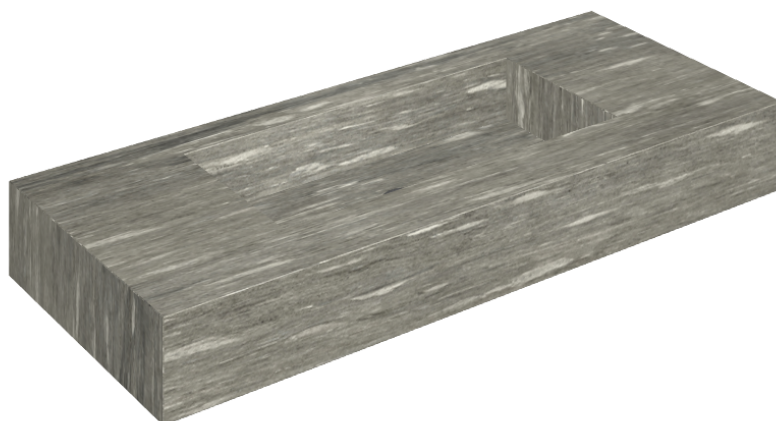

ИЗДЕЛИЕ С ВЫБРАННЫМИ ВАМИ ПАРАМЕТРАМИ.

Артикул: 620810000003

## Раковина 120

Облицовка изделия

Скайфолл Гриджио  
Альпино  
Натуральный

Цвета и другие эстетические характеристики плитки на иллюстрациях на сайте являются ориентировочными. Перед покупкой всегда смотрите образцы вживую.