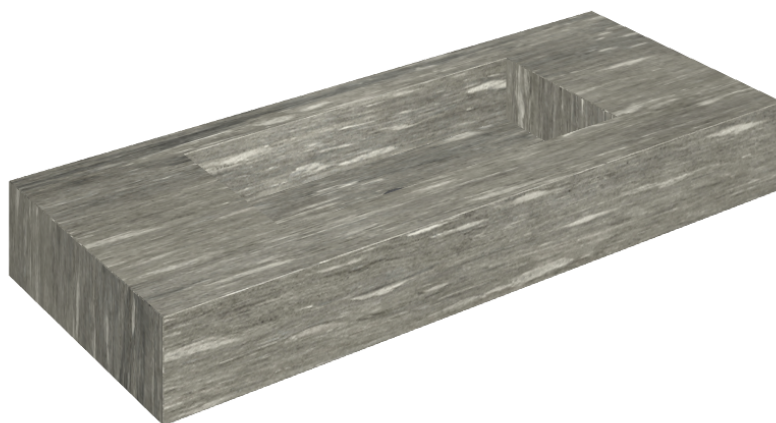

ИЗДЕЛИЕ С ВЫБРАННЫМИ ВАМИ ПАРАМЕТРАМИ.

Артикул: 620810000003

Fly

Раковина 120

Облицовка изделия

Скайфолл Гриджио
Альпино
Натуральный

Цвета и другие эстетические характеристики плитки на иллюстрациях на сайте являются ориентировочными. Перед покупкой всегда смотрите образцы вживую.