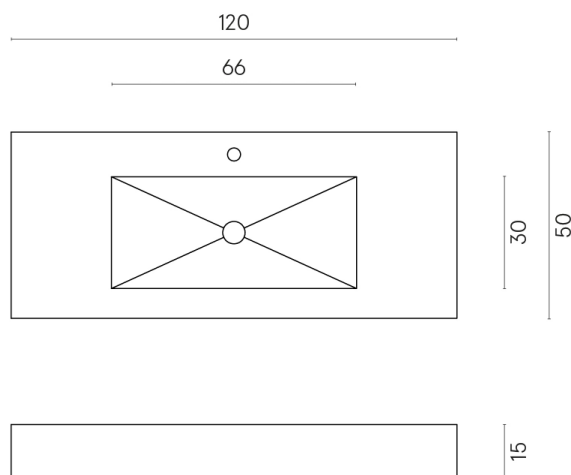

ИЗДЕЛИЕ С ВЫБРАННЫМИ ВАМИ ПАРАМЕТРАМИ.

Артикул: 620810000003

Fly

Раковина 120

Облицовка изделия

Шарм Делюкс
Бьянко
Микеланджело
Натуральный

Цвета и другие эстетические характеристики плитки на иллюстрациях на сайте являются ориентировочными. Перед покупкой всегда смотрите образцы вживую.