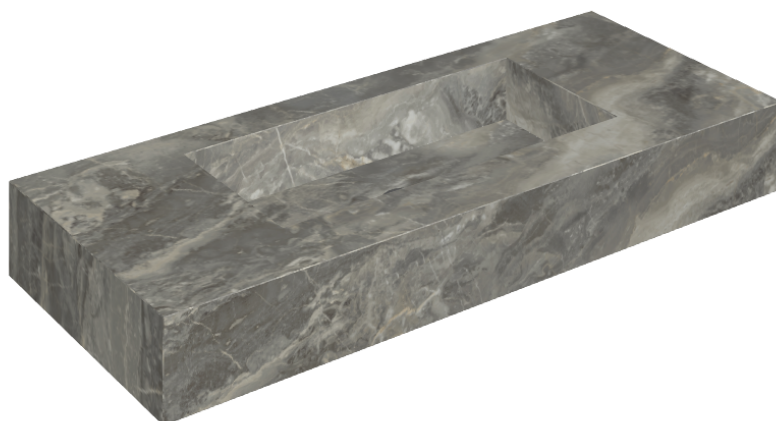

ИЗДЕЛИЕ С ВЫБРАННЫМИ ВАМИ ПАРАМЕТРАМИ.

Артикул: 620810000003

## Раковина 120

Облицовка изделия

Шарм Делюкс  
Гриджио Оробико  
Натуральный

Цвета и другие эстетические характеристики плитки на иллюстрациях на сайте являются ориентировочными. Перед покупкой всегда смотрите образцы вживую.