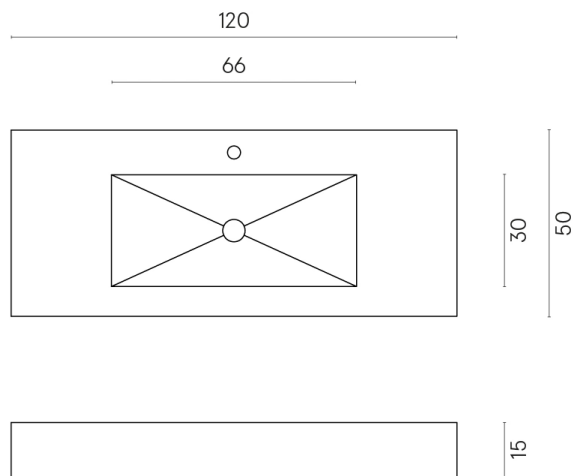

ИЗДЕЛИЕ С ВЫБРАННЫМИ ВАМИ ПАРАМЕТРАМИ.

Артикул: 620810000003

Fly

Раковина 120

Облицовка изделия

Шарм Эдванс
Травертино Романо
Патинированный

Цвета и другие эстетические характеристики плитки на иллюстрациях на сайте являются ориентировочными. Перед покупкой всегда смотрите образцы вживую.