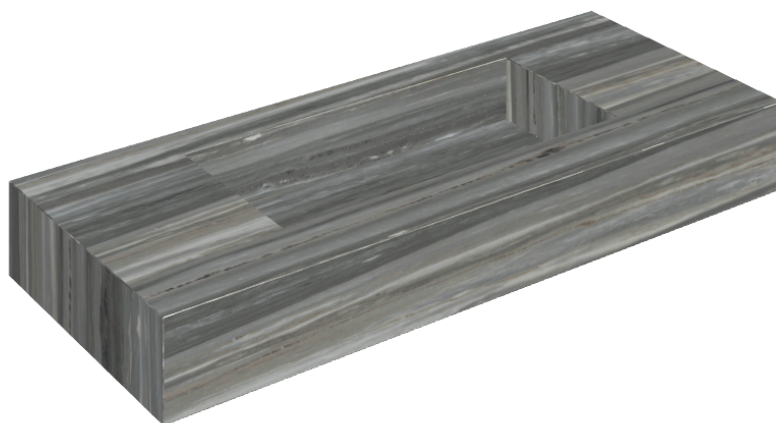

ИЗДЕЛИЕ С ВЫБРАННЫМИ ВАМИ ПАРАМЕТРАМИ.

Артикул: 620810000003

Fly

Раковина 120

Облицовка изделия

Шарм Эдванс
Палиссандро Дарк
Люкс

Цвета и другие эстетические характеристики плитки на иллюстрациях на сайте являются ориентировочными. Перед покупкой всегда смотрите образцы вживую.

Найдите ближайшую
авторизованную точку
продаж тут:

<https://yug.italonceramica.ru/ru/home/dealer/>