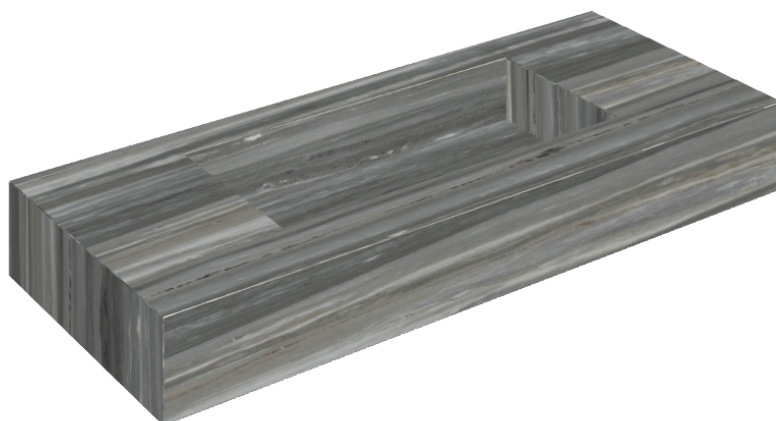

ИЗДЕЛИЕ С ВЫБРАННЫМИ ВАМИ ПАРАМЕТРАМИ.

Артикул: 620810000003

Fly

Раковина 120

Облицовка изделия

Шарм Эдванс
Палиссандро Дарк
Люкс

Цвета и другие эстетические характеристики плитки на иллюстрациях на сайте являются ориентировочными. Перед покупкой всегда смотрите образцы вживую.