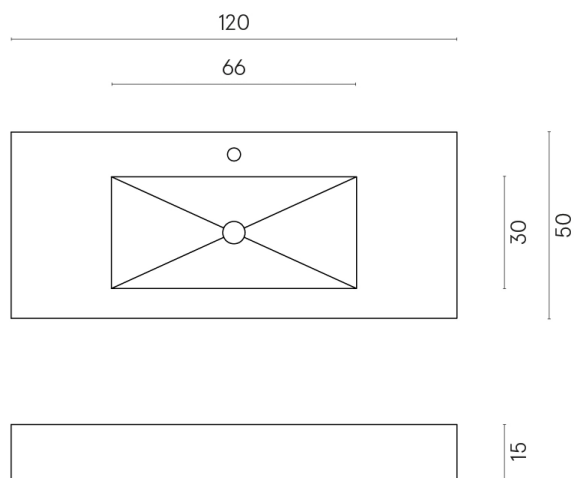

ИЗДЕЛИЕ С ВЫБРАННЫМИ ВАМИ ПАРАМЕТРАМИ.

Артикул: 620810000003

Fly

Раковина 120

Облицовка изделия

Континуум Полар
Натуральный

Цвета и другие эстетические характеристики плитки на иллюстрациях на сайте являются ориентировочными. Перед покупкой всегда смотрите образцы вживую.