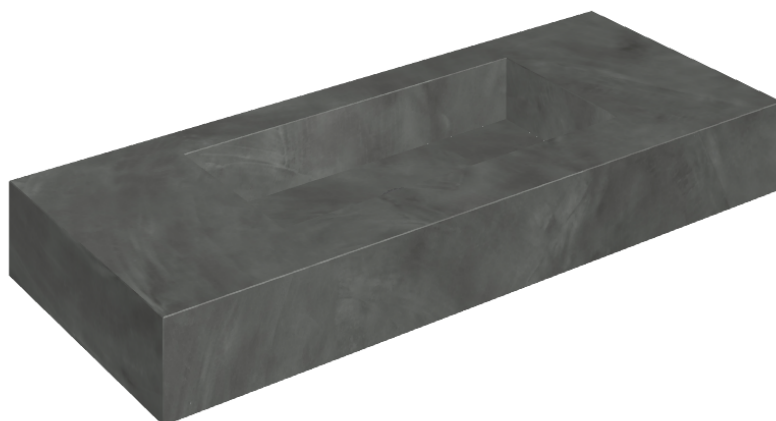

ИЗДЕЛИЕ С ВЫБРАННЫМИ ВАМИ ПАРАМЕТРАМИ.

Артикул: 620810000003

Fly

Раковина 120

Облицовка изделия

Континуум Петрол
Натуральный

Цвета и другие эстетические характеристики плитки на иллюстрациях на сайте являются ориентировочными. Перед покупкой всегда смотрите образцы вживую.