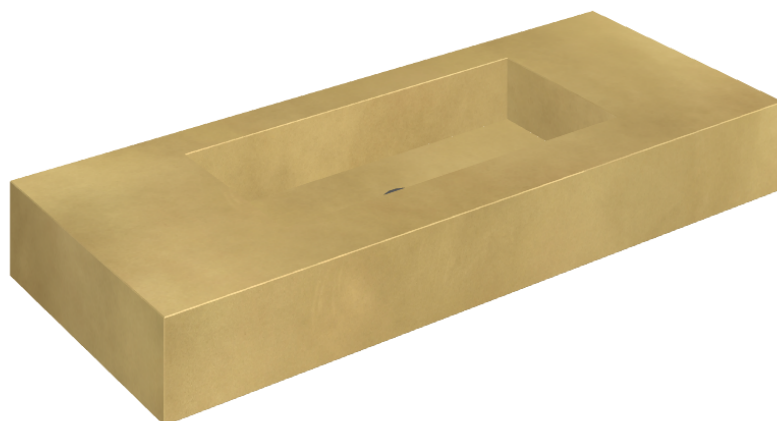

ИЗДЕЛИЕ С ВЫБРАННЫМИ ВАМИ ПАРАМЕТРАМИ.

Артикул: 620810000003

Fly

Раковина 120

Облицовка изделия

Континуум Брасс
Голд Шлифованный

Цвета и другие эстетические характеристики плитки на иллюстрациях на сайте являются ориентировочными. Перед покупкой всегда смотрите образцы вживую.