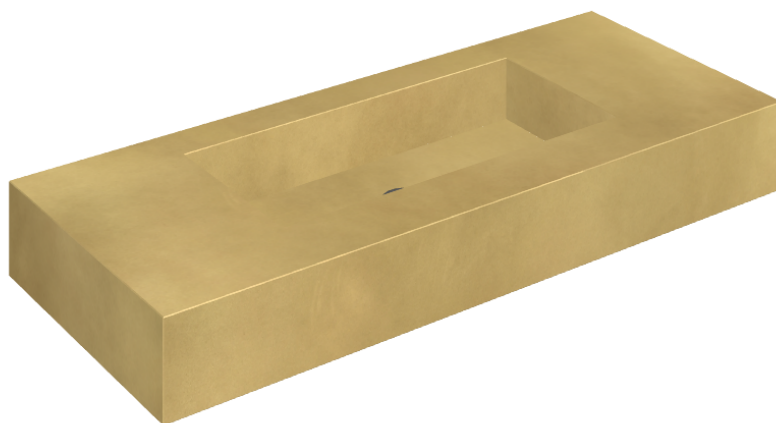

ИЗДЕЛИЕ С ВЫБРАННЫМИ ВАМИ ПАРАМЕТРАМИ.

Артикул: 620810000003

## Раковина 120

Облицовка изделия

Континуум Брасс  
Голд Шлифованный

Цвета и другие эстетические характеристики плитки на иллюстрациях на сайте являются ориентировочными. Перед покупкой всегда смотрите образцы вживую.