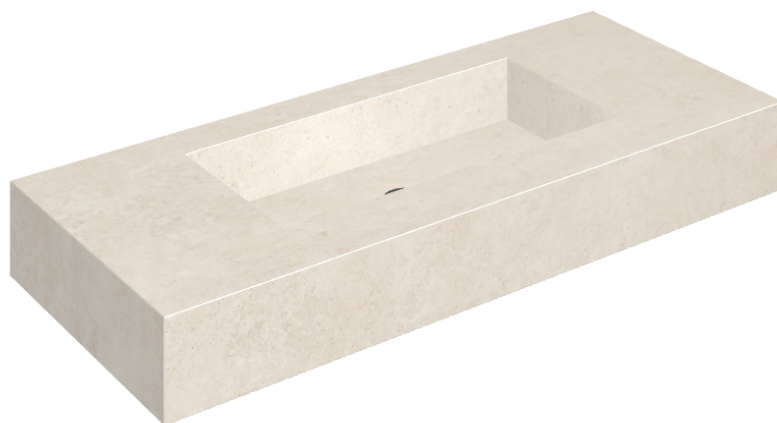

ИЗДЕЛИЕ С ВЫБРАННЫМИ ВАМИ ПАРАМЕТРАМИ.

Артикул: 620810000003

## Раковина 120

Облицовка изделия

Этернум Сноу  
Натуральный

Цвета и другие эстетические характеристики плитки на иллюстрациях на сайте являются ориентировочными. Перед покупкой всегда смотрите образцы вживую.