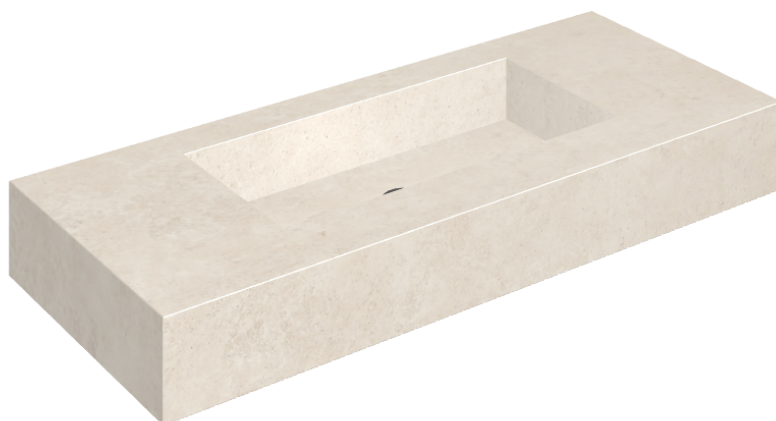

ИЗДЕЛИЕ С ВЫБРАННЫМИ ВАМИ ПАРАМЕТРАМИ.

Артикул: 620810000003

Fly

Раковина 120

Облицовка изделия

Этернум Сноу
Натуральный

Цвета и другие эстетические характеристики плитки на иллюстрациях на сайте являются ориентировочными. Перед покупкой всегда смотрите образцы вживую.