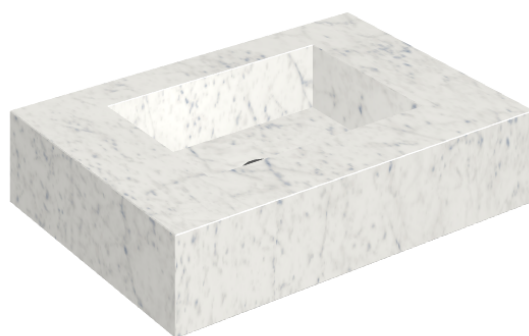

ИЗДЕЛИЕ С ВЫБРАННЫМИ ВАМИ ПАРАМЕТРАМИ.

Артикул: 620810000001

## Раковина 70

Облицовка изделия

Шарм Экстра  
Каррара  
Натуральный

Цвета и другие эстетические характеристики плитки на иллюстрациях на сайте являются ориентировочными. Перед покупкой всегда смотрите образцы вживую.