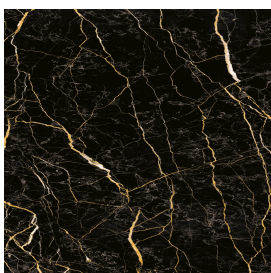

ИЗДЕЛИЕ С ВЫБРАННЫМИ ВАМИ ПАРАМЕТРАМИ.

Артикул: 620810000001

Fly

Раковина 70

Облицовка изделия
Шарм Экстра Лоран
Натуральный

Цвета и другие эстетические характеристики плитки на иллюстрациях на сайте являются ориентировочными. Перед покупкой всегда смотрите образцы вживую.