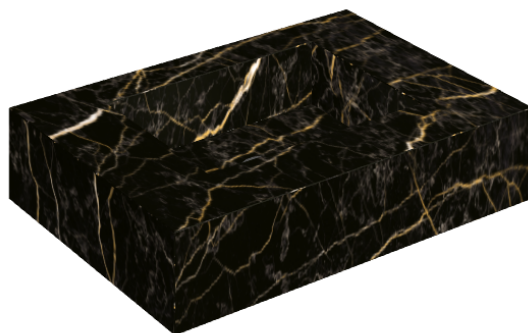

ИЗДЕЛИЕ С ВЫБРАННЫМИ ВАМИ ПАРАМЕТРАМИ.

Артикул: 620810000001

Fly

Раковина 70

Облицовка изделия
Шарм Экстра Лоран
Натуральный

Цвета и другие эстетические характеристики плитки на иллюстрациях на сайте являются ориентировочными. Перед покупкой всегда смотрите образцы вживую.