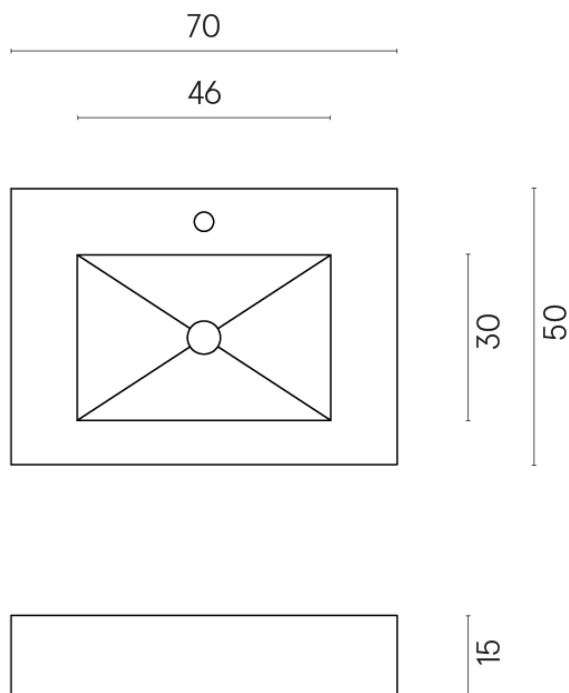

ИЗДЕЛИЕ С ВЫБРАННЫМИ ВАМИ ПАРАМЕТРАМИ.

Артикул: 620810000001

Флай

Раковина 70 Флай

Облицовка изделия

Шарм Экстра Лоран
Натуральный

Цвета и другие эстетические характеристики плитки на иллюстрациях на сайте являются ориентировочными. Перед покупкой всегда смотрите образцы вживую.