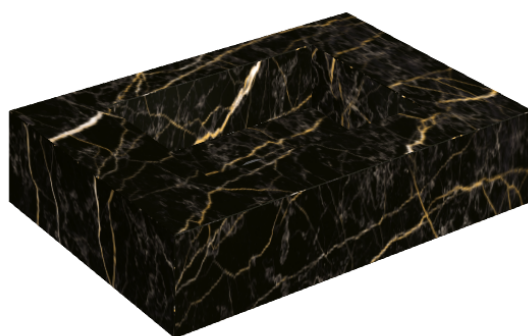

ИЗДЕЛИЕ С ВЫБРАННЫМИ ВАМИ ПАРАМЕТРАМИ.

Артикул: 620810000001

Флай

Раковина 70 Флай

Облицовка изделия

Шарм Экстра Лоран
Натуральный

Цвета и другие эстетические характеристики плитки на иллюстрациях на сайте являются ориентировочными. Перед покупкой всегда смотрите образцы вживую.