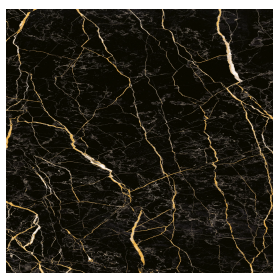

ИЗДЕЛИЕ С ВЫБРАННЫМИ ВАМИ ПАРАМЕТРАМИ.

Артикул: 620810000001

Флай

Раковина 70 Флай

Облицовка изделия

Шарм Экстра Лоран
Натуральный

Цвета и другие эстетические характеристики плитки на иллюстрациях на сайте являются ориентировочными. Перед покупкой всегда смотрите образцы вживую.