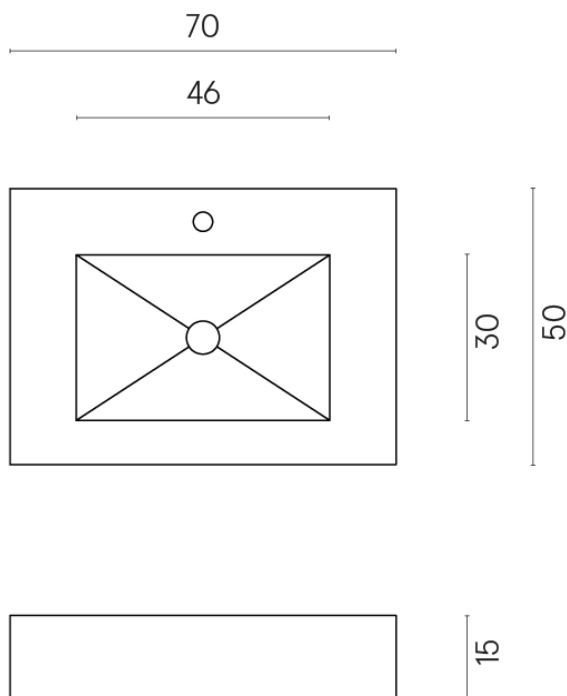

ИЗДЕЛИЕ С ВЫБРАННЫМИ ВАМИ ПАРАМЕТРАМИ.

Артикул: 620810000001

Флай

Раковина 70 Флай

Облицовка изделия

Шарм Эво
Импераале
Натуральный

Цвета и другие эстетические характеристики плитки на иллюстрациях на сайте являются ориентировочными. Перед покупкой всегда смотрите образцы вживую.