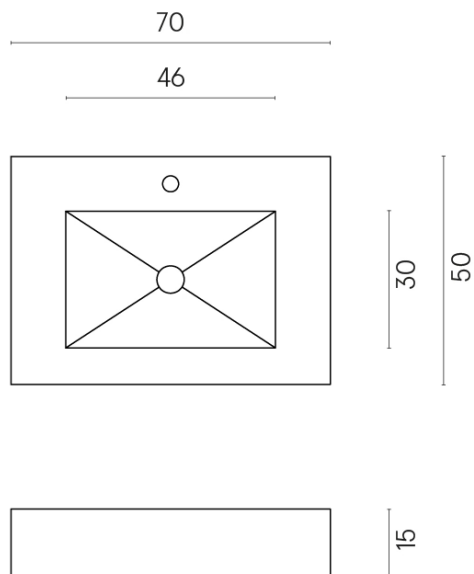

ИЗДЕЛИЕ С ВЫБРАННЫМИ ВАМИ ПАРАМЕТРАМИ.

Артикул:

620810000001

Fly

Раковина 70

Облицовка изделия

Серфейс Скарлет
Патинированный

Цвета и другие эстетические характеристики плитки на иллюстрациях на сайте являются ориентировочными. Перед покупкой всегда смотрите образцы вживую.