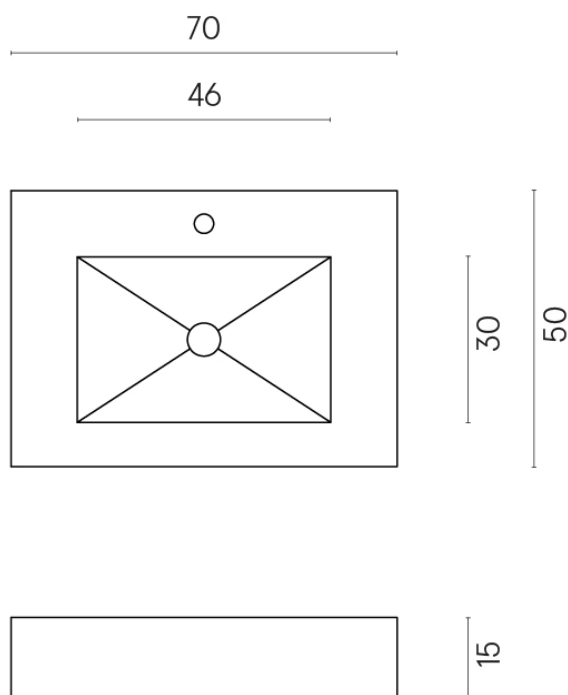

ИЗДЕЛИЕ С ВЫБРАННЫМИ ВАМИ ПАРАМЕТРАМИ.

Артикул: 620810000001

Флай

Раковина 70 Флай

Облицовка изделия

Континуум Пьюр
Натуральный

Цвета и другие эстетические характеристики плитки на иллюстрациях на сайте являются ориентировочными. Перед покупкой всегда смотрите образцы вживую.